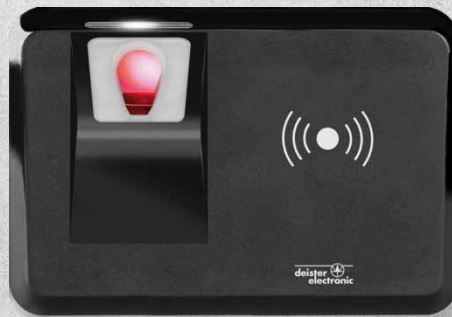

Design meets Performance

Die neue Lesergeneration PRx 6

Lernen Sie unsere neue Lesergeneration PRx 6 kennen. Das neue, zeitlose Design sorgt für eine hochwertige Anmutung und die bewährte deister Leseperformance für eine schnelle und reibungslose Bedienung.

Neben den etablierten Lesetechnologien werden auch Bluetooth und NFC unterstützt. Für den Betrieb bei wenig Umgebungslicht sind die Tasten beleuchtet und die drei LEDs zeigen dem Benutzer eindeutig den Status.

BPx 16

Reading Technologies

ISO 15693