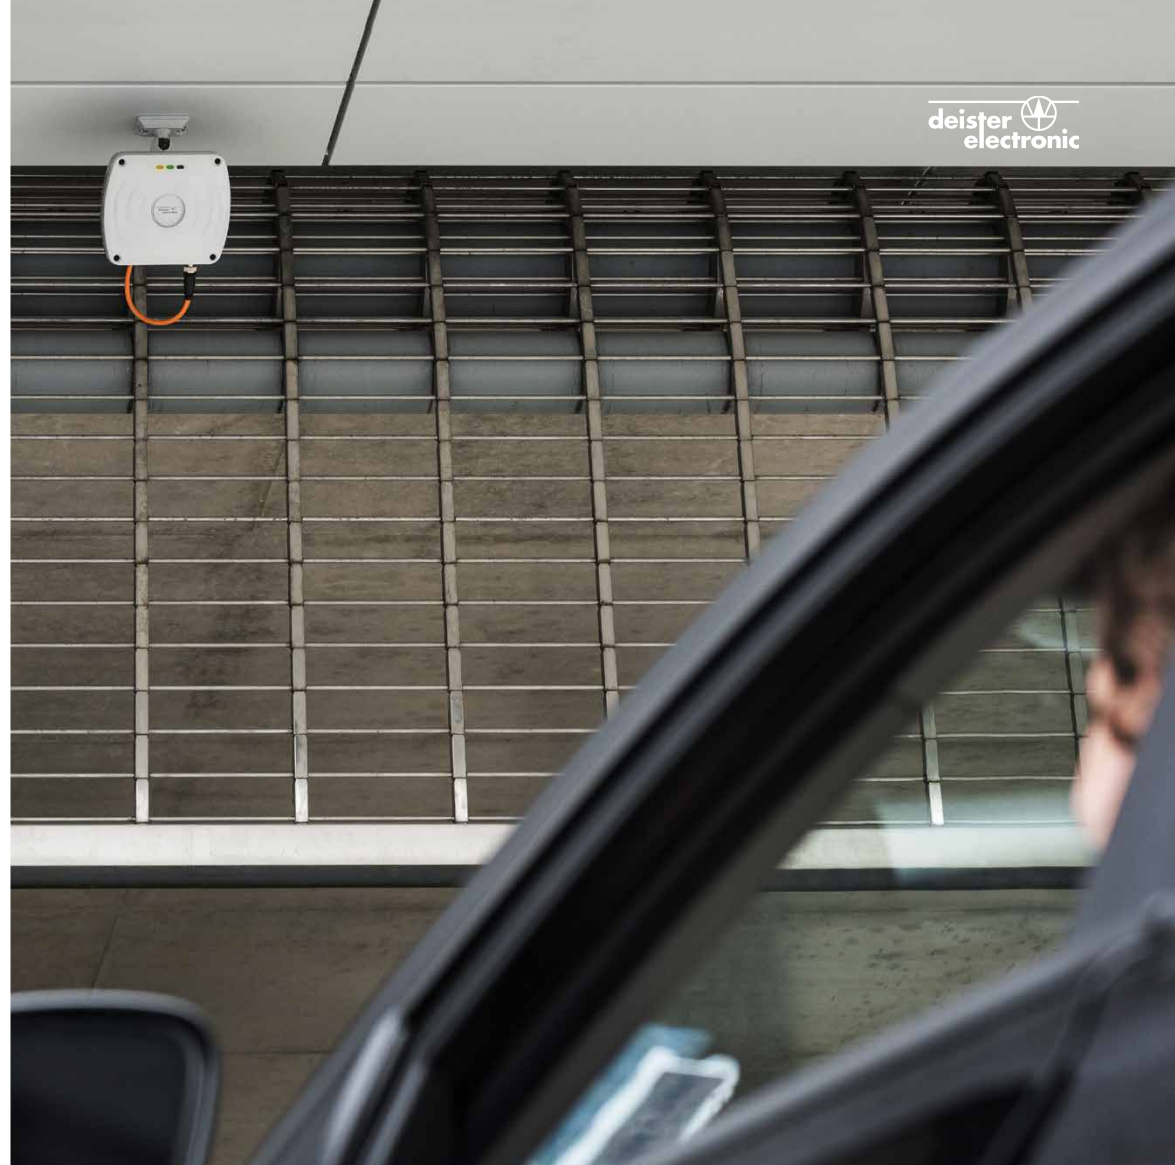

---

www.deister.com/weitbereichsidentifikation

deister
electronic